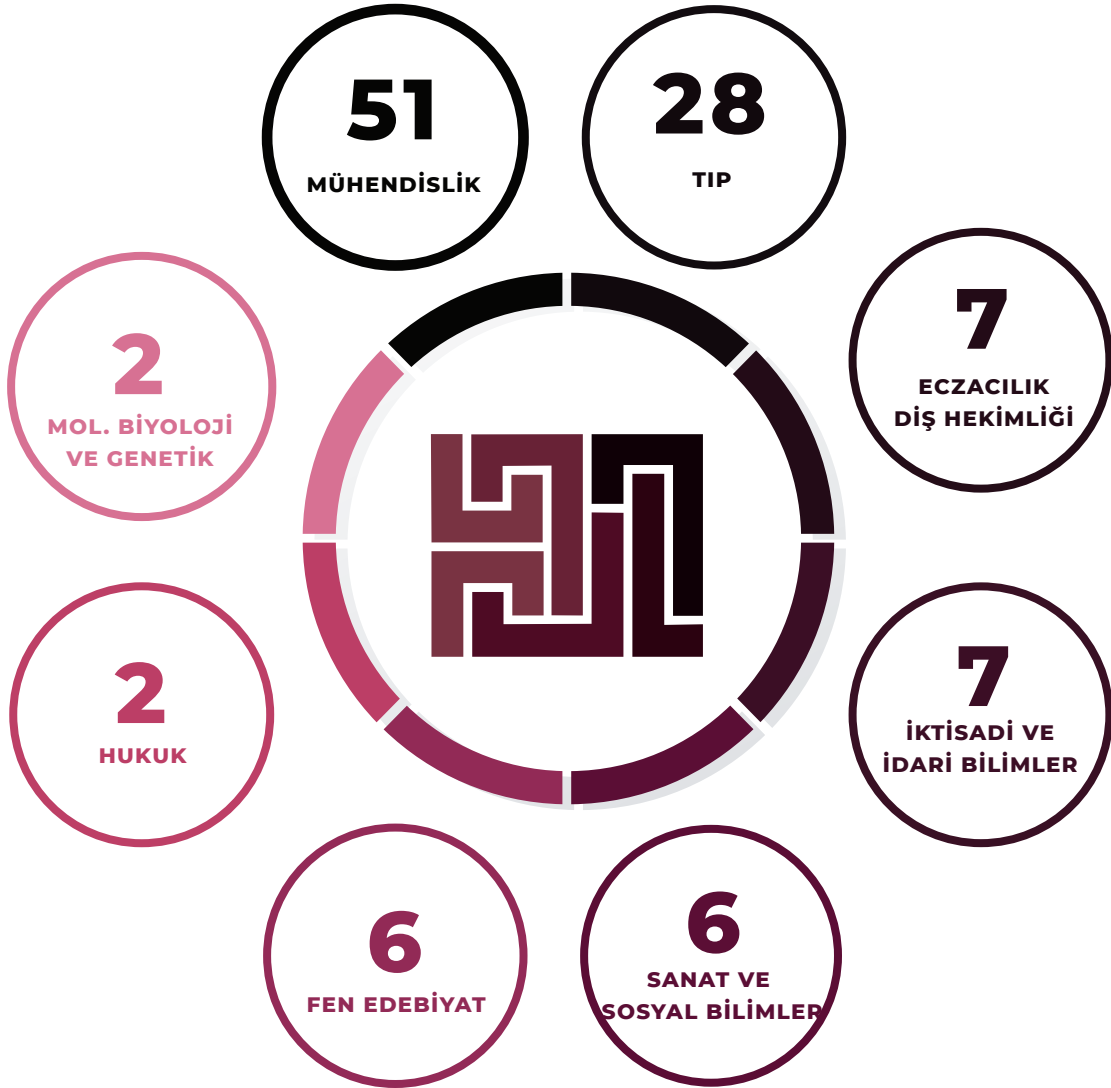

HASAL'21 GURUR TABLOSU

ÖMER BAHADIR KILIÇ
ACIBADEM MEHMET ALİ
AYDINLAR ÜNİVERSİTESİ
TIP FAKÜLTESİ (İNGİLİZCE-BURLU)

MUSTAFA EREN YAĞLIKARA
İSTANBUL ÜNİVERSİTESİ
TIP FAKÜLTESİ

HASAN BASRİ BALTACI
İSTANBUL ÜNİVERSİTESİ
CERRAHPAŞA TIP FAKÜLTESİ
(İNGİLİZCE)