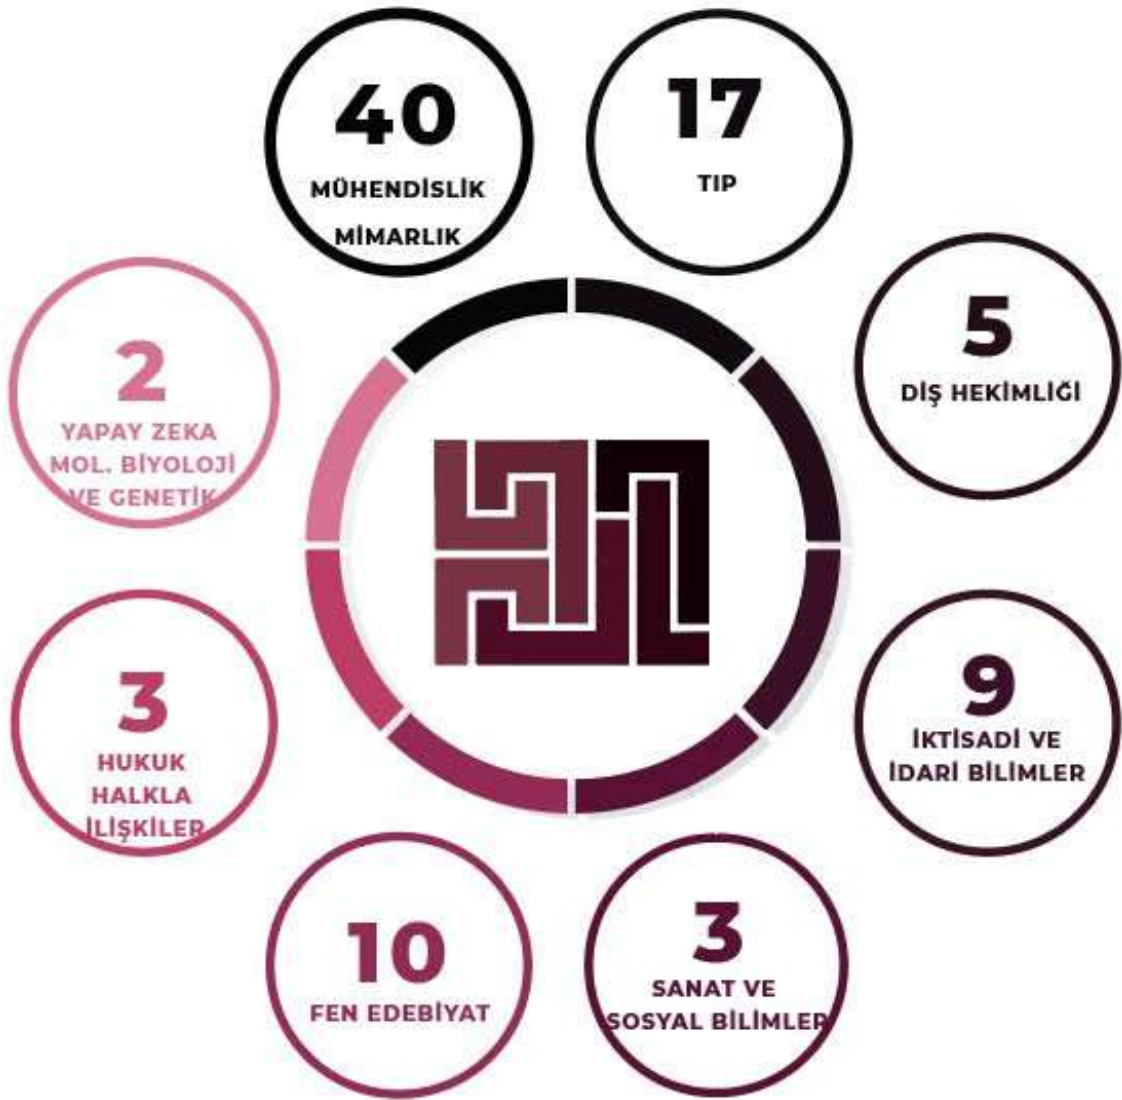

HASAL'22 GURUR TABLOSU

TARIK BERBEROĞLU

İSTANBUL ÜNİVERSİTESİ - CERRAHPAŞA
CERRAHPAŞA TIP (İNGİLİZCE)

İSMET BERKAY ÖNAL

İSTANBUL ÜNİVERSİTESİ
İSTANBUL TIP

ALİ ALP GÖZÜKÜÇÜK

İSTANBUL ÜNİVERSİTESİ - CERRAHPAŞA
CERRAHPAŞA TIP